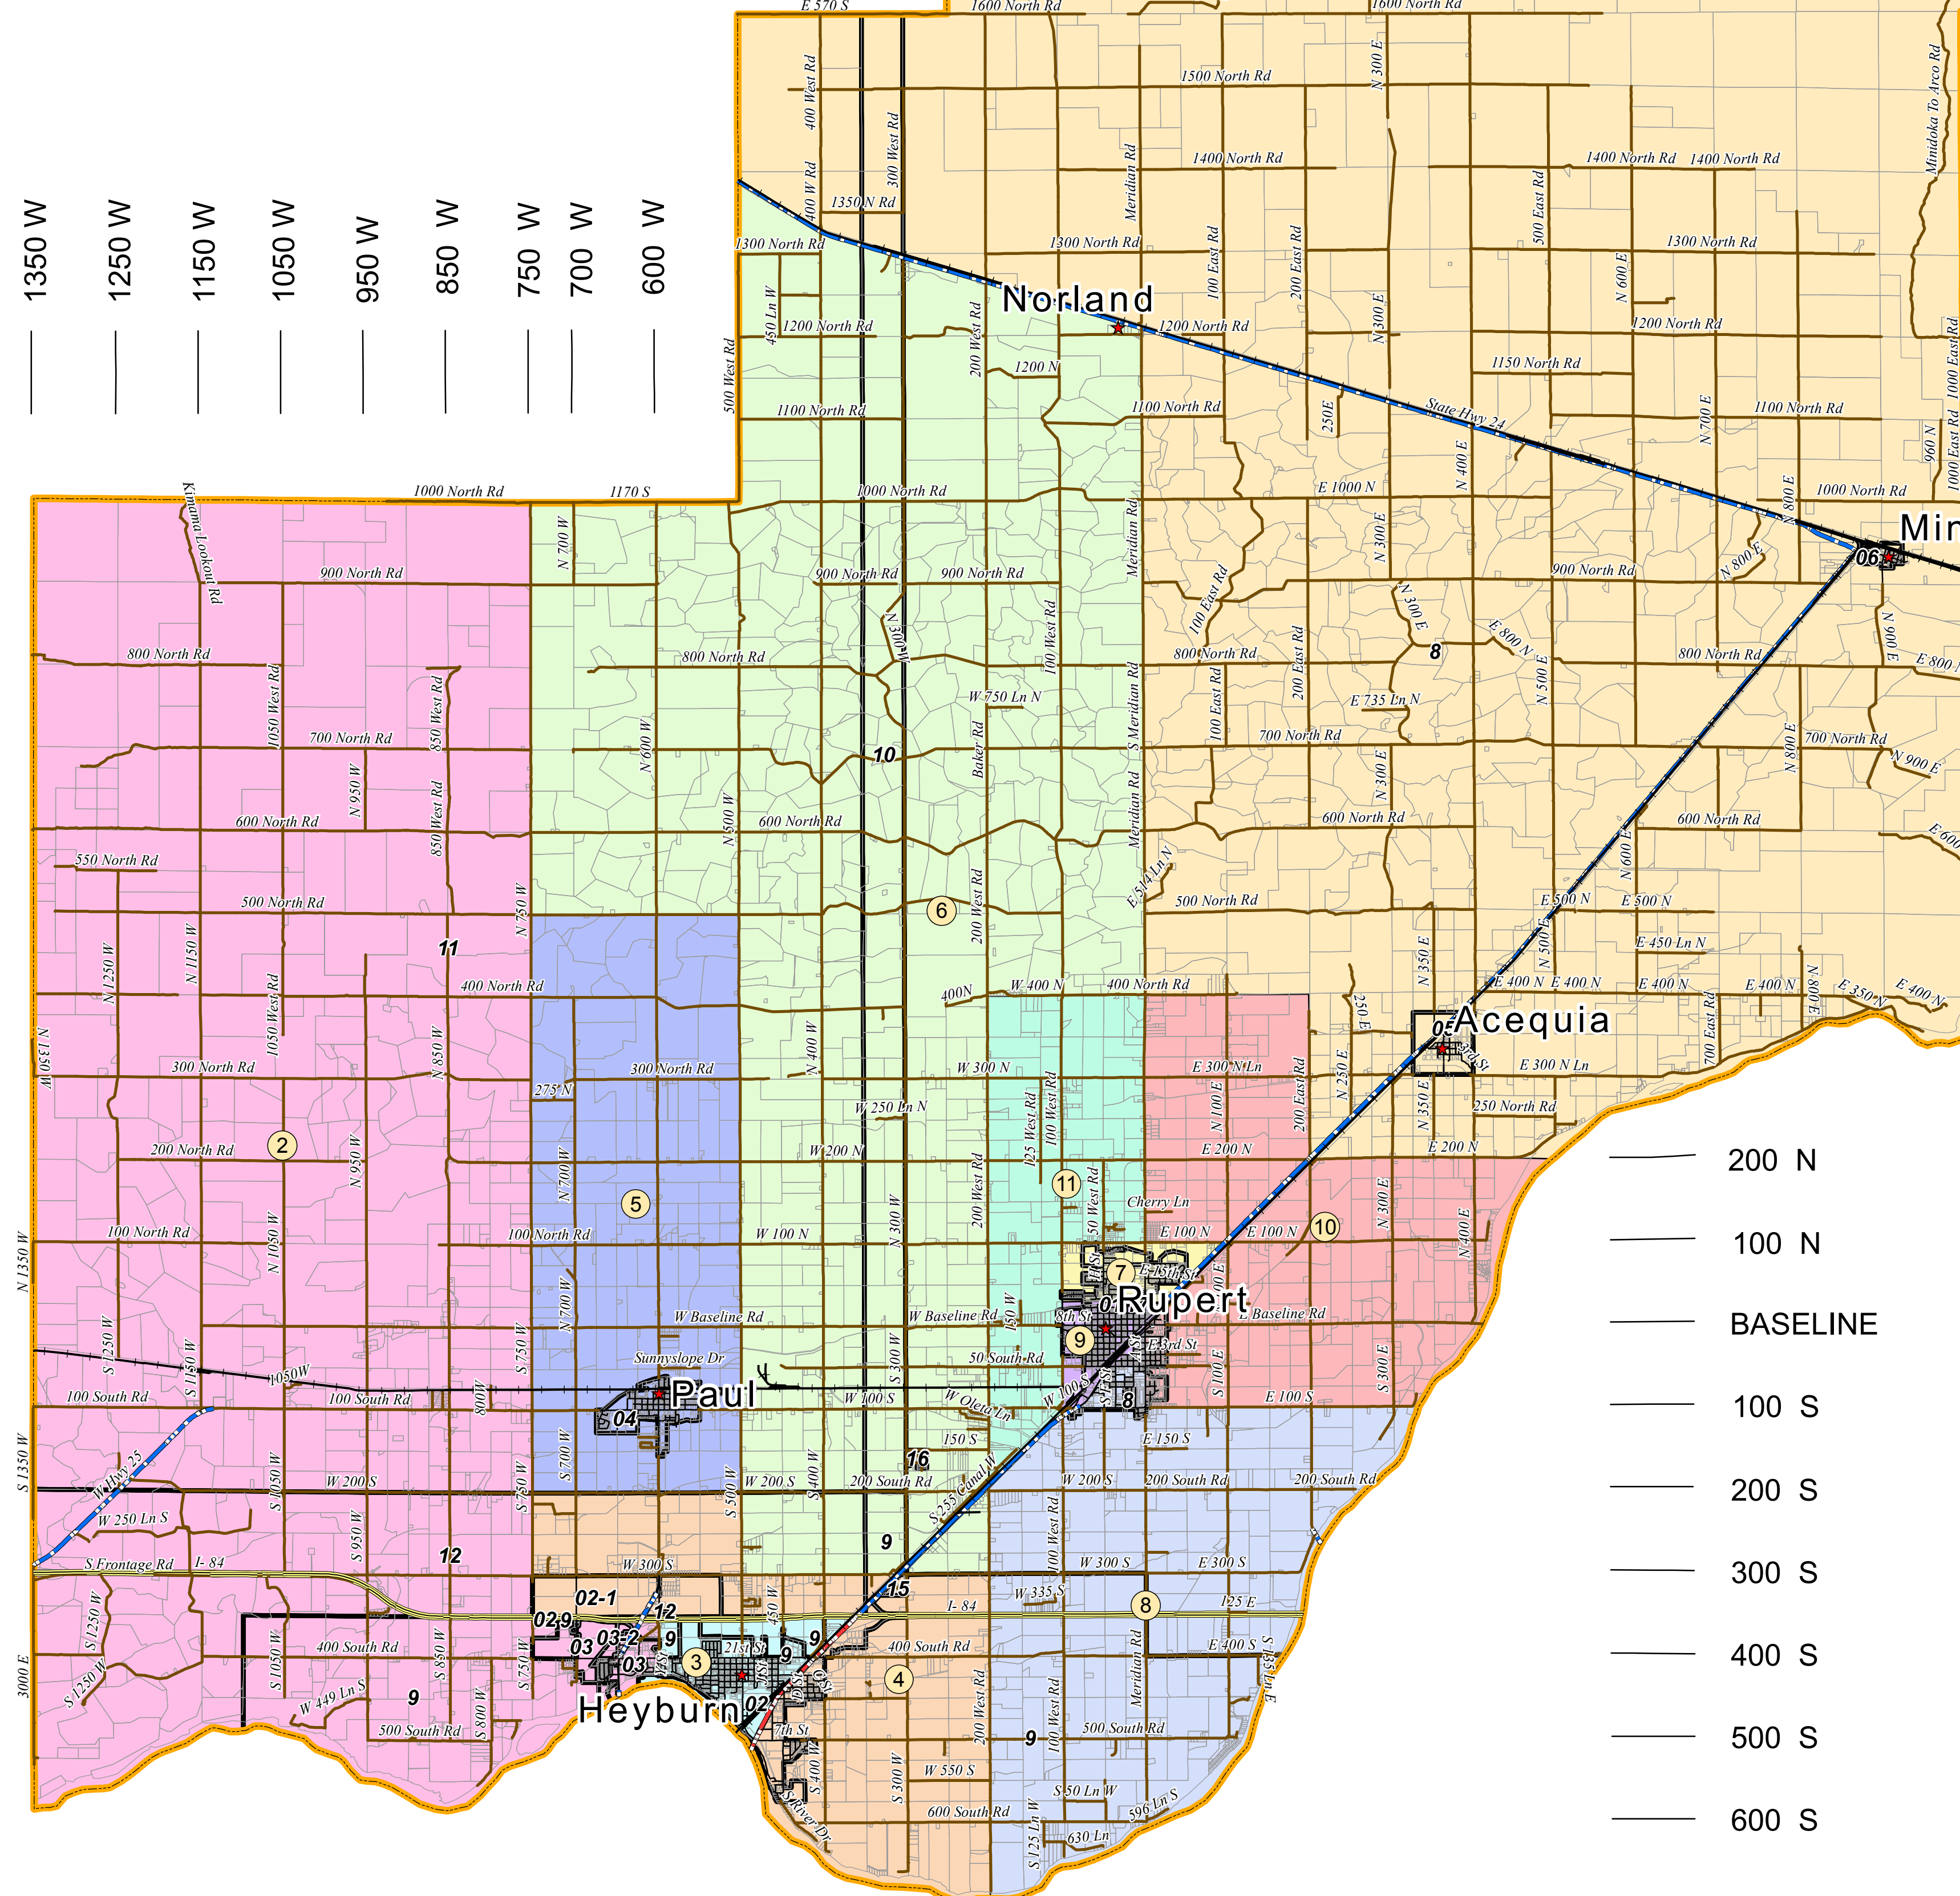

Minidoka County, Idaho

Voter Precincts

200 W
100 W
MERIDIAN
100 E
200 E
300 E
400 E
500 E
600 E
700 E
800 E
900 E
1000 E
1100 E
1200 E
1300 E

Rupert

Heyburn

4000 N
3900 N
3800 N
3700 N
3600 N
3500 N
3400 N
3300 N
3200 N
3100 N
3000 N
2900 N
2800 N
2700 N
2600 N
2500 N
2400 N
2300 N
2200 N
2100 N
2000 N
1900 N
1800 N
1700 N
1600 N

Legend

- Interstate Highway
- Federal Highway
- State Highway
- County Road
- Community Streets
- Minidoka County Railroads
- Minidoka Parcels
- County Boundary
- Tax Codes

PRECINCT

- 1 - Acequia
- 2 - Emerson
- 3 - Heyburn 1
- 4 - Heyburn 2
- 5 - Paul
- 6 - Pioneer
- 7 - Rupert 1
- 8 - Rupert 2
- 9 - Rupert 3
- 10 - Rupert 4
- 11 - Rupert 5

1350 W
1250 W
1150 W
1050 W
950 W
850 W
750 W
700 W
600 W

500 W
400 W
300 W

1500 N
1400 N
1300 N
1200 N
1100 N
1000 N
900 N
800 N
700 N
600 N
500 N
400 N
300 N
200 N
100 N
BASELINE
100 S
200 S
300 S
400 S
500 S
600 S